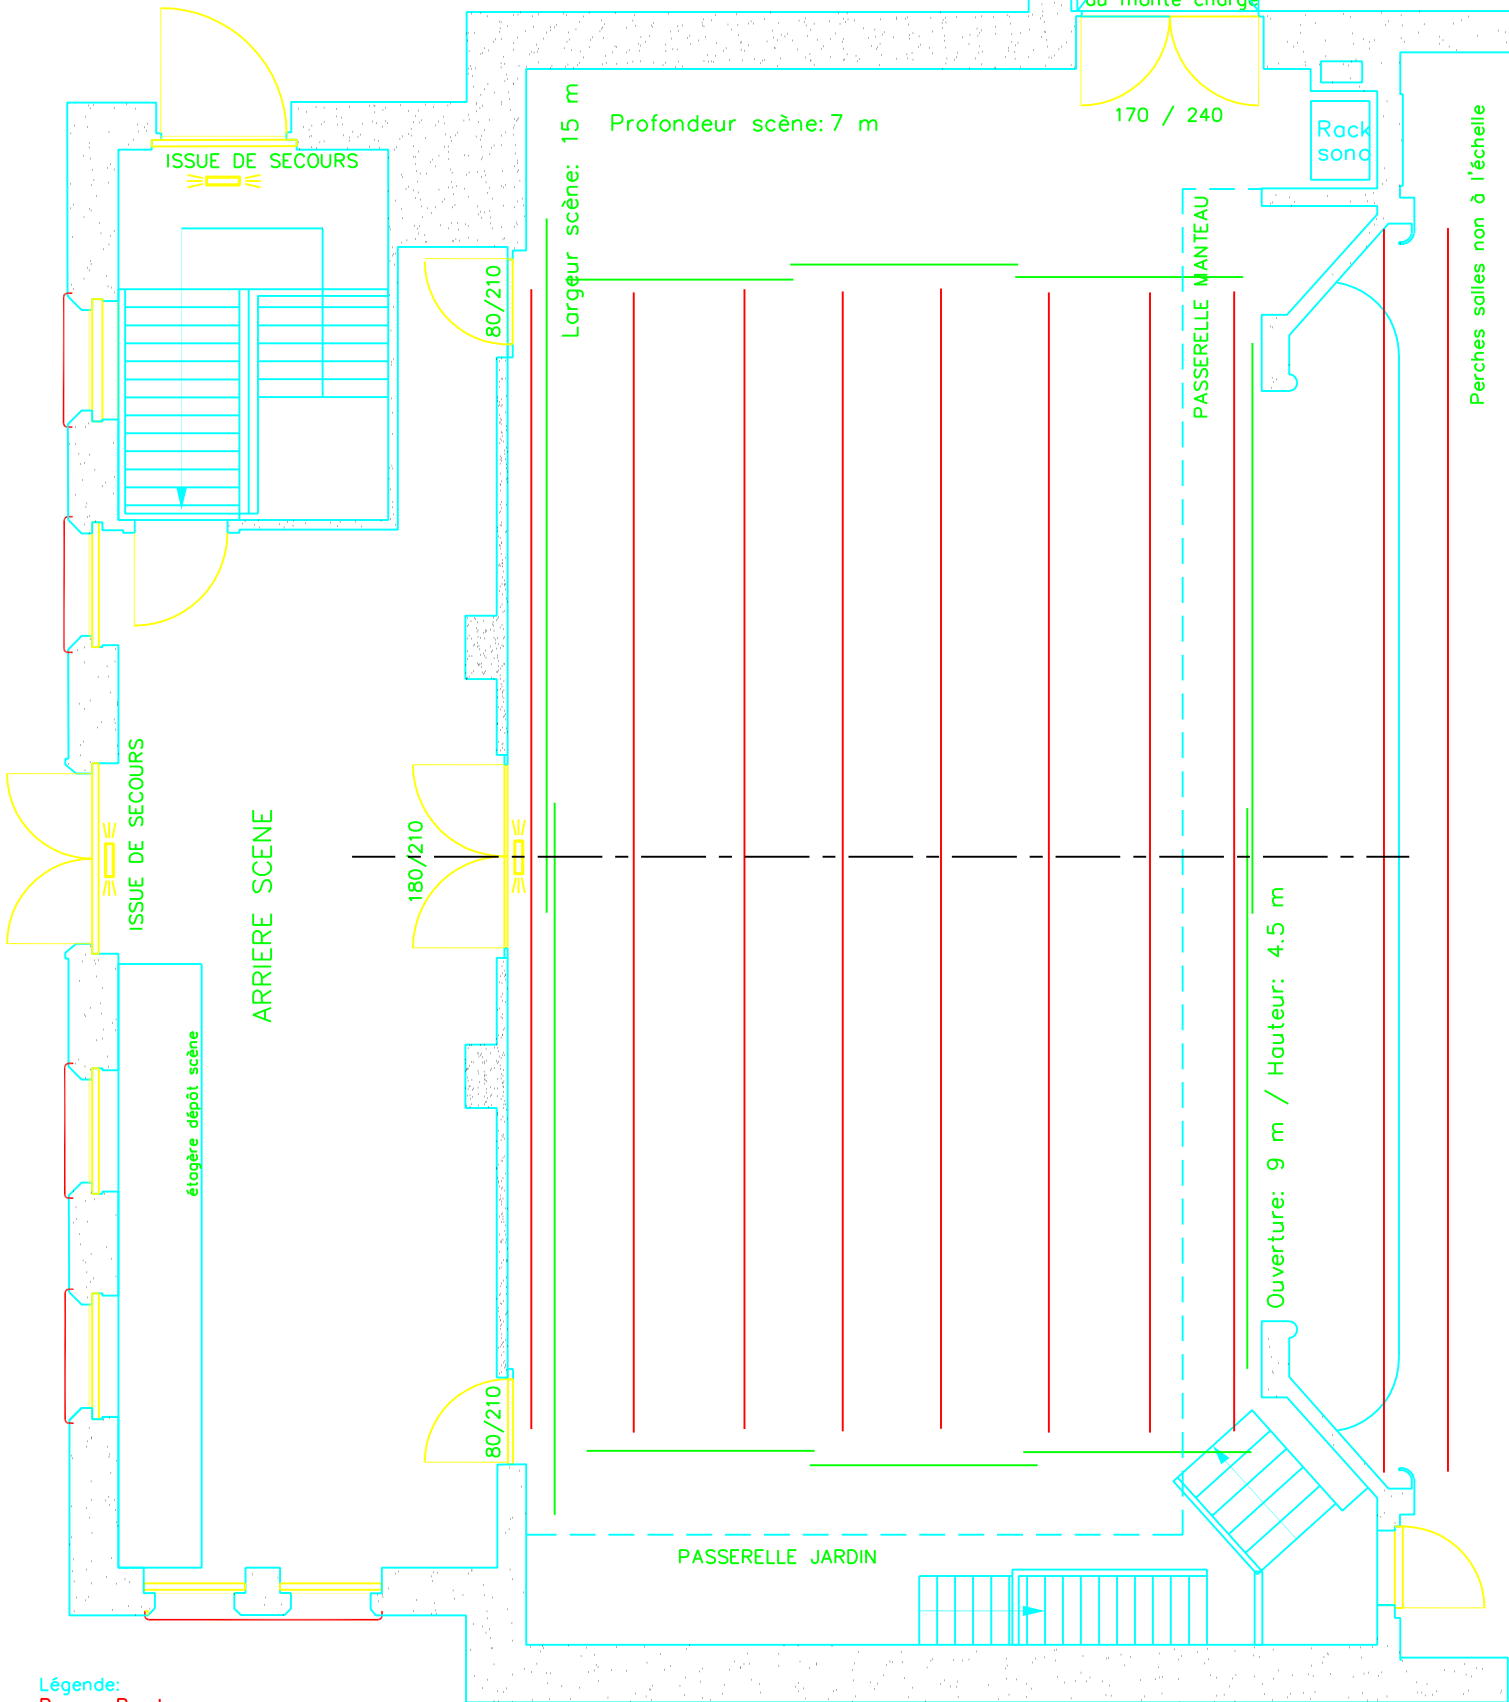

PREAU NORD - OUEST

LIVRAISON DEPOT
quai de chargement

180 / 260

Monte-Charge
2000 kg

porte asservie
au monte charge

170 / 240

Rack
sond

Perches salles non à l'échelle

Largueur scène: 15 m

Profondeur scène: 7 m

ARRIERE SCENE

ISSUE DE SECOURS

étagère dépôt scène

180/210

80/210

80/210

PASSERELLE MANTEAU

PASSERELLE JARDIN

Ouverture: 9 m / Hauteur: 4.5 m

Légende:
Rouge: Perches
Vert: Rideaux
Jaune: Portes et accès

Salle des Remparts - 1814 La Tour-de-Peilz - Scène