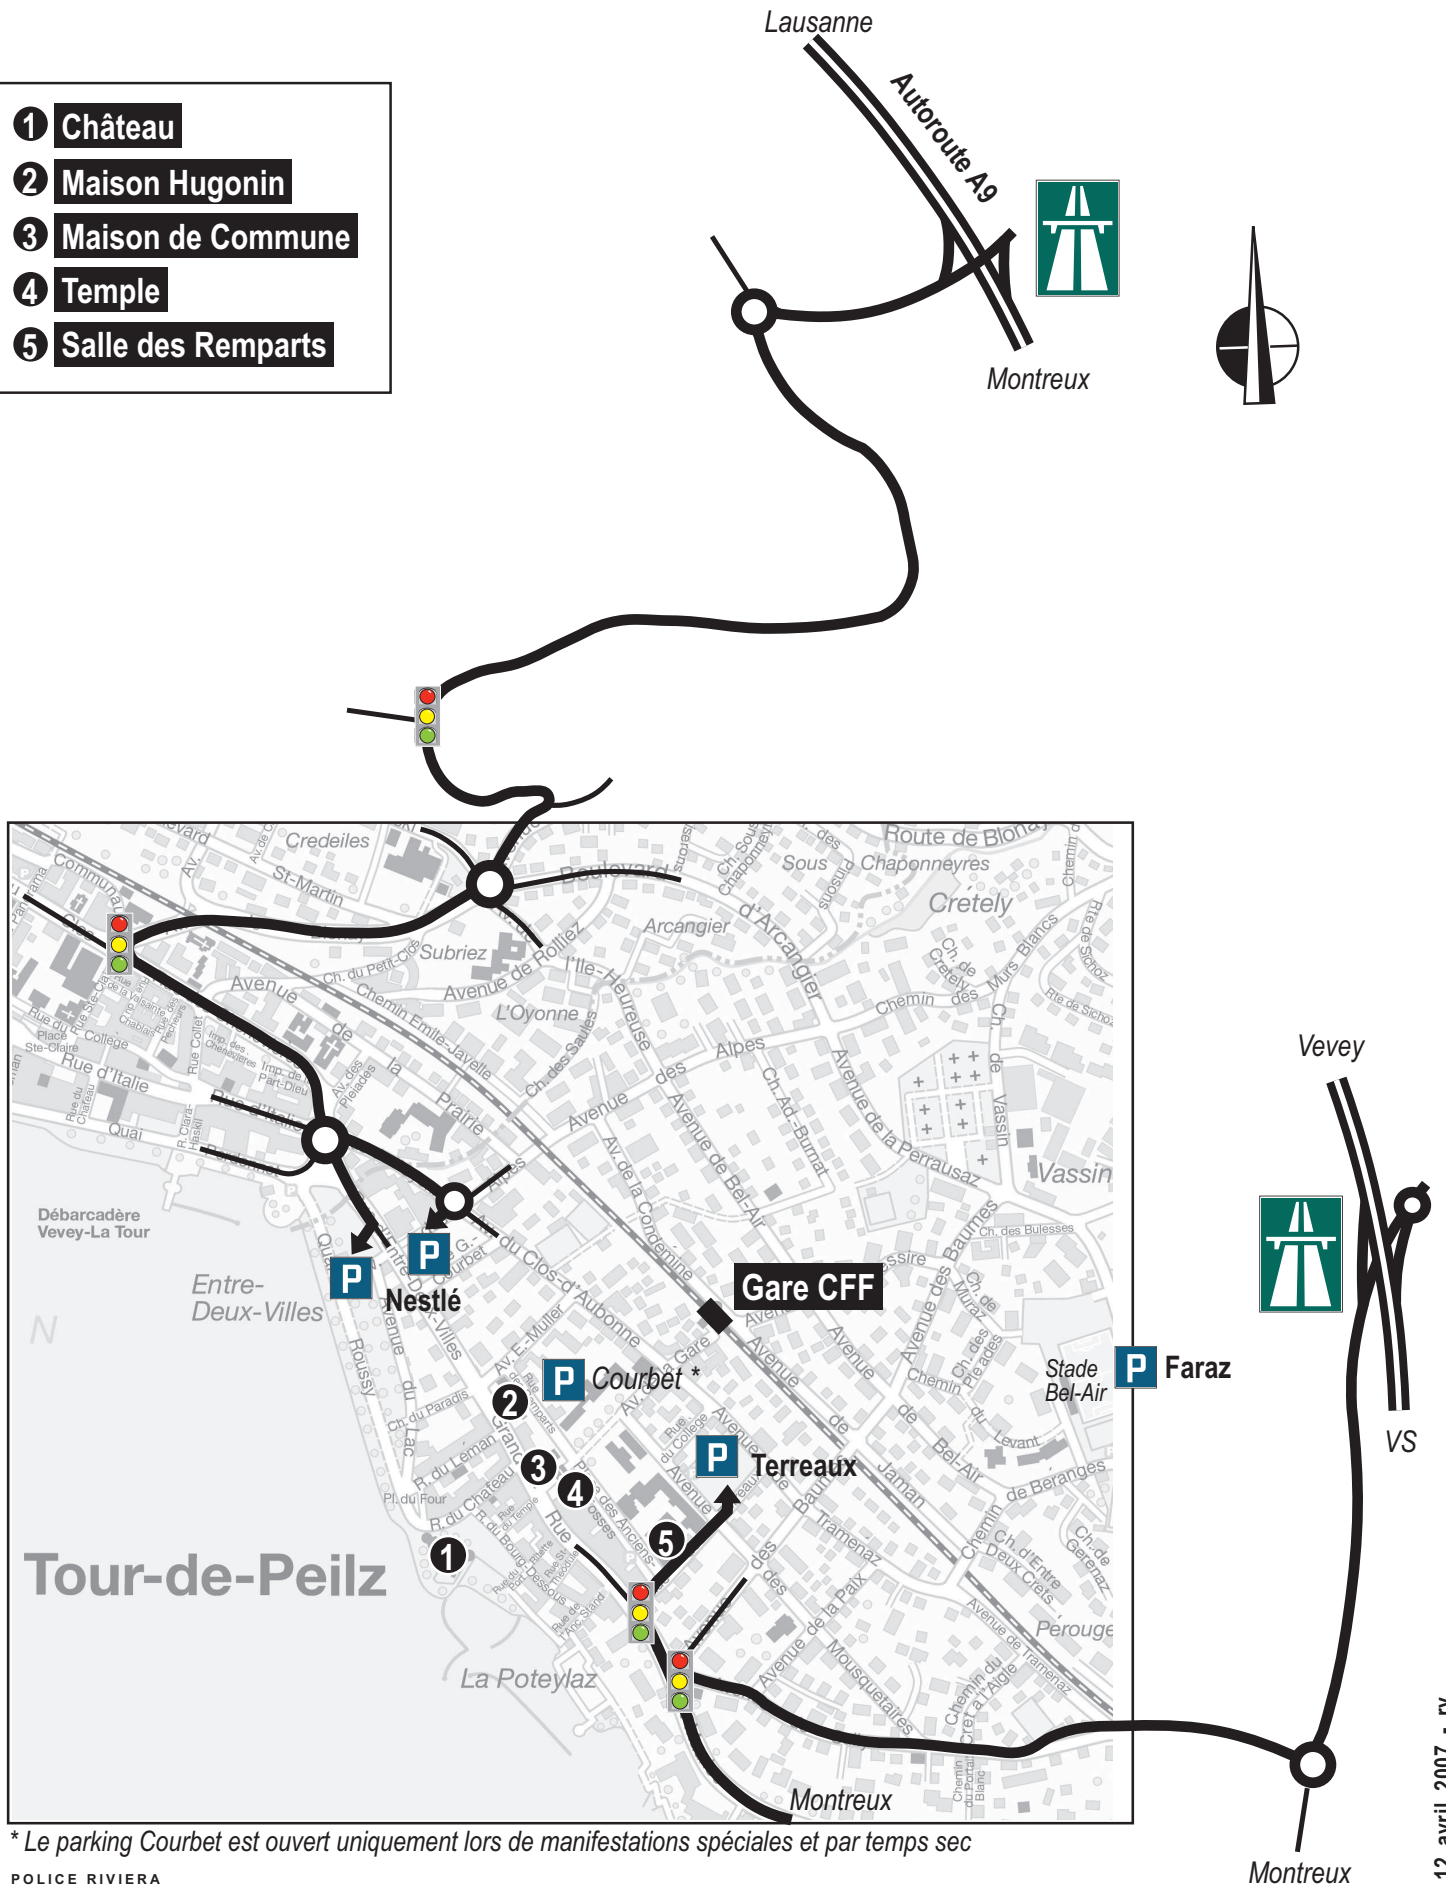

Plan d'accès à La Tour-de-Peilz

- 1 Château
- 2 Maison Hugonin
- 3 Maison de Commune
- 4 Temple
- 5 Salle des Remparts

* Le parking Courbêt est ouvert uniquement lors de manifestations spéciales et par temps sec